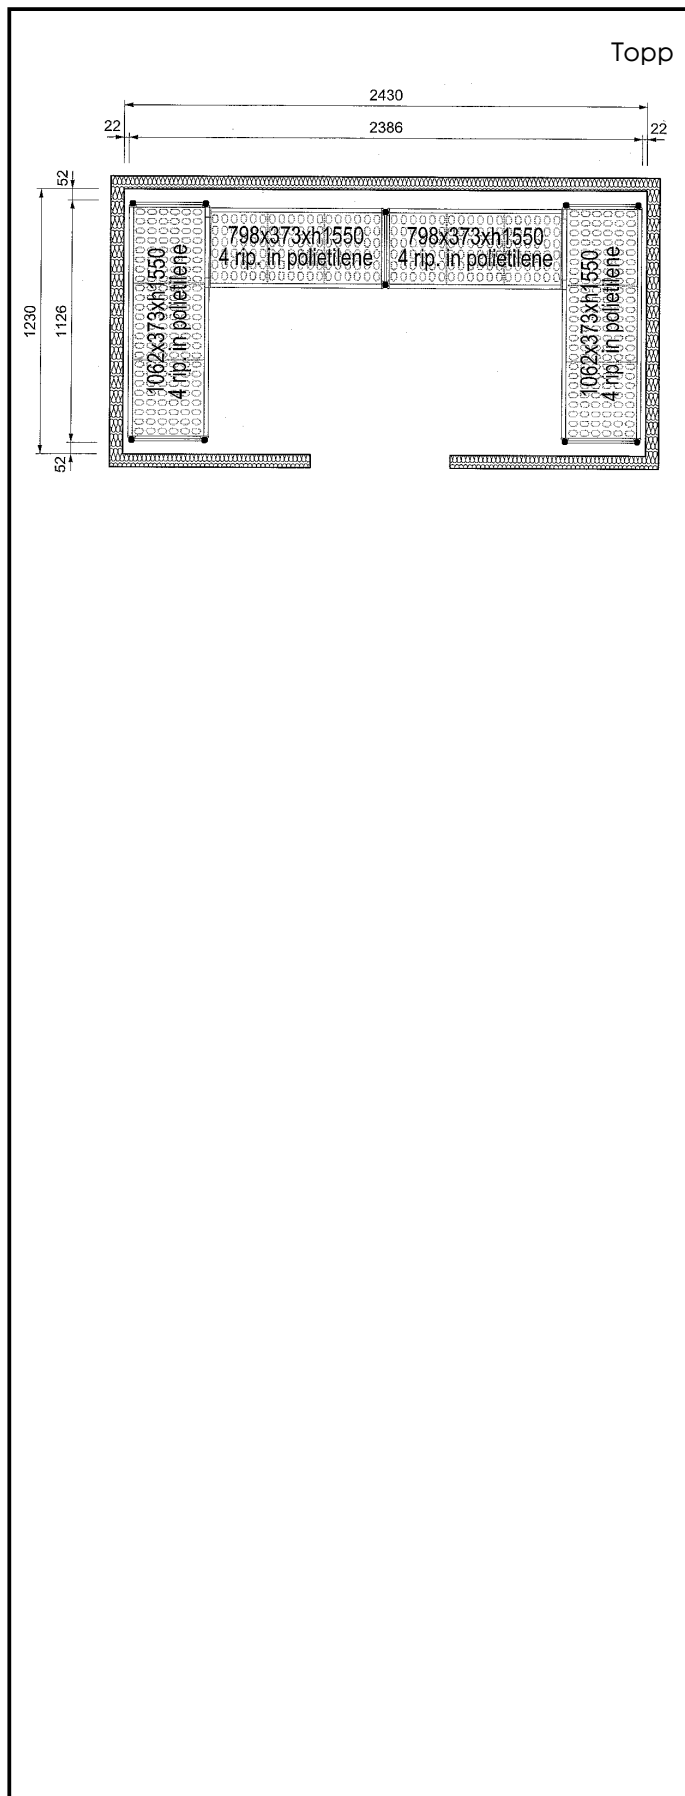

Viktig information

Ytermått, bredd	708 mm
137100 (CRS2412)	
Ytermått, djup	373 mm
Ytermått, höjd	1550 mm
Max kapacitetsvikt:	2200 kg
Nettovikt:	63 kg
Uprights	2